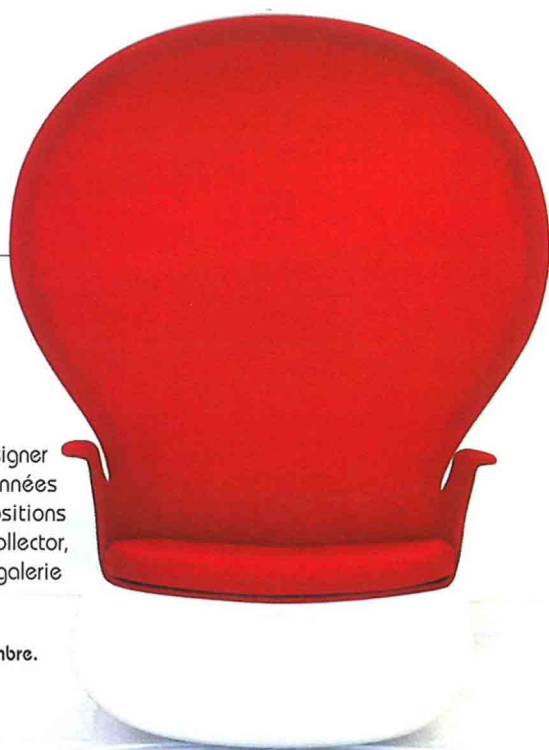

Paris design

Par Jean-Marie Dubois

Le fauteuil *Primo Culbuto* revient

C'est un événement, le célèbre siège *Primo Culbuto* pop et coloré du grand designer et architecte Marc Held, qui inspira à Knoll le siège *Culbuto*, icône des années 1970, est enfin édité en série très limitée (sept exemplaires). Deux expositions présentent cet automne le travail de ce génie des formes, dont ce fauteuil collector, l'une à Marseille et l'autre, du 27 septembre au 2 novembre, à Paris dans la galerie Marion Held-Javal (sa fille) de la rue de l'Odéon.

Fauteuil *Primo Culbuto*. Marc Held. Sept exemplaires. Galerie Marion Held-Javal, 21, rue de l'Odéon, 6°. Tél. 09 65 12 24 72. Prix sur demande. 27 septembre au 2 novembre.